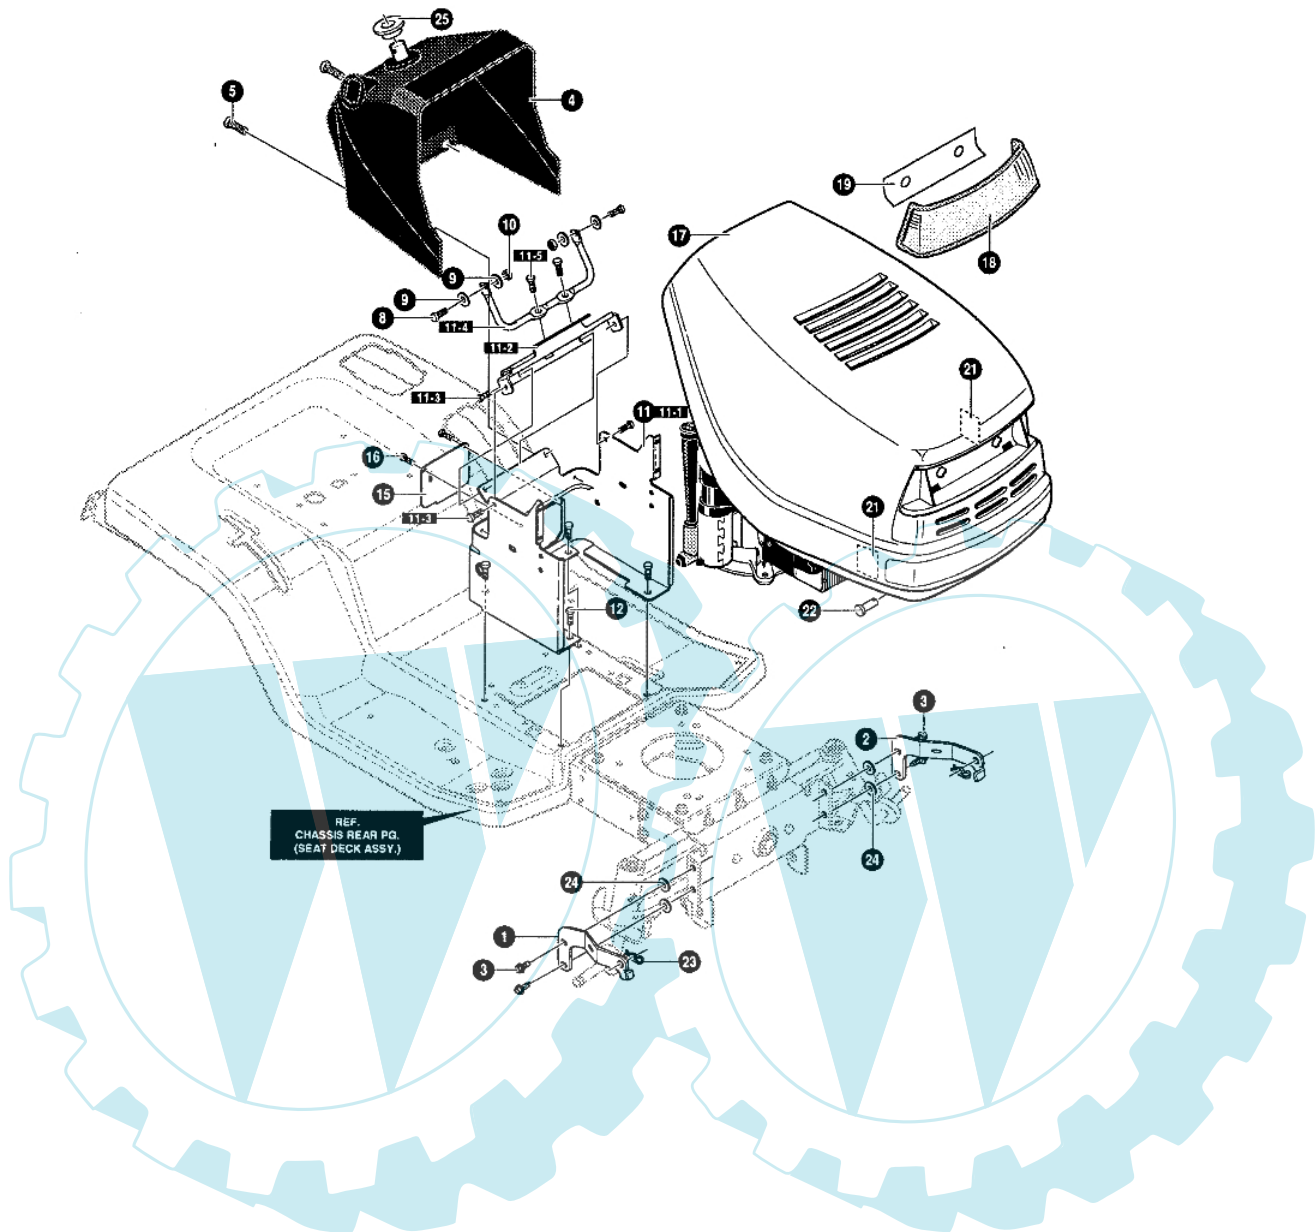

MARATHON 12.5 - (1° Sr.) - Vordere chassis

Bild Nr.	Anz.	Teilenummer	Beschreibung	Technische Nachricht
1	1	T95432821	Bride	
2	1	T95433821	Bride	
3	4	T710079	Schraube	
4	1	T94907	Instrumententafel	
5	2	T710282	Schraube	
8	2	T180020	Schraube	
9	4	T120392	Scheibe	
10	1	T782585	Mutter	
11	1	T341569898	Satz	
11-1	1	T95425	Stirnwandturm	
11-2	1	T95426	Halter	
11-3	4	T710264	Schraube	
11-4	1	T95406	Stange	
11-5	2	T710264	Schraube	
12	4	T710079	Schraube	
15	1	T94638898	Blechtafel	
16	2	T710196	Schraube	
17	1	T94950	Haube	
18	1	T302670	Deckung	
19	1	T308492	Schutz	
21	2	T301452	Schutz	
22	2	T300317	Splint	
23	2	T710343	Splint	
24	4	T6711	Scheibe	
25	1	T95404	Buchse	

MARATHON 12.5 - (1° Sr.) - Hintere chassisgruppe

Bild Nr.	Anz.	Teilenummer	Beschreibung	Technische Nachricht
3	2	T710079	Schraube	
4	2	T94625	Stange	
6	4	T45171	Mutter	
7	2	T94231	Stange	
8	2	T710079	Schraube	
9	1	T341493821	Platte	
9-1	1	T94569	Platte	
9-2	1	T94563	Halter	
9-3	3	T180073	Schraube	
9-4	3	T45174	Mutter	
10	2	T94232-821	Halter	
11	2	T45171	Mutter	
12	4	T328154	Schraube	
13	4	T45174	Mutter	
14	2	T94637821	Halter	
15	2	T328154	Schraube	
17	1	T94295821	Halter	
18	4	T710079	Schraube	
19	2	T57101	Schraube	
20	2	T45174	Mutter	
21	1	T94970821	Halter	
22	2	T51601	Schraube	
25	1	T94263821	Deckel	
26	2	T710264	Schraube	
38	0	T45174	Mutter	
52	1	T94264	Deflector	
53	3	T309235	Schraube	
61	2	T318197	Schild	
70	1	T710116	Scheibe	
71	1	T710343	Splint	
72	1	T95087821	Halter	