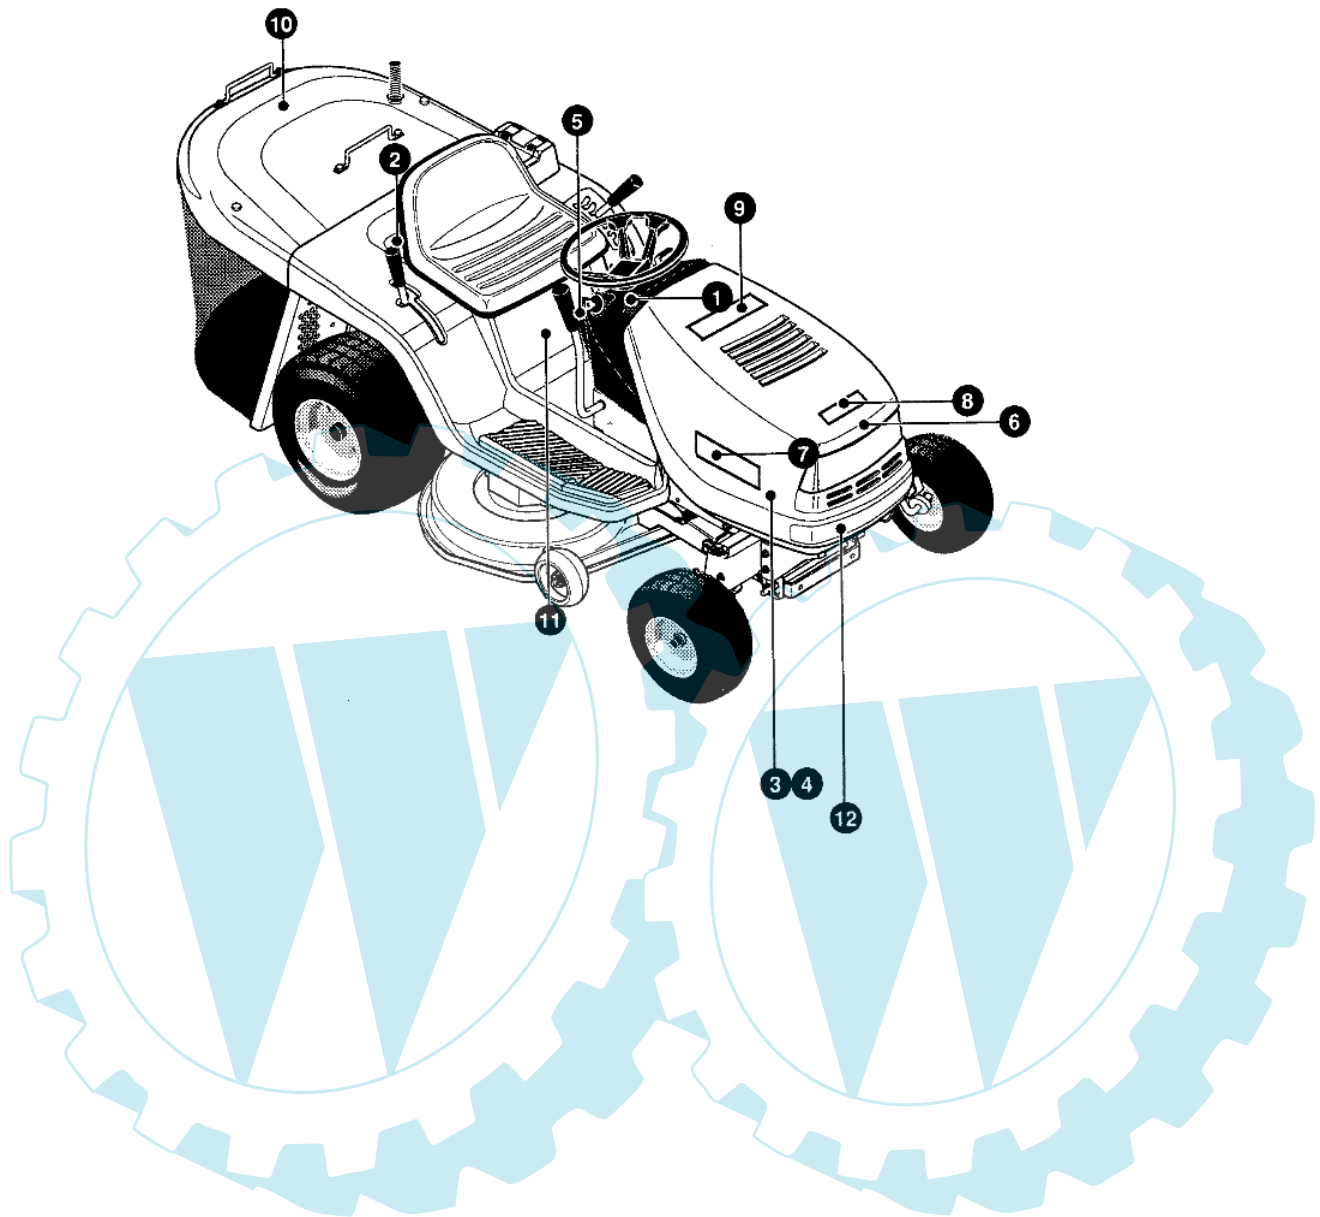

MARATHON 12.5 - (1° Sr.) - Etikette

Bild Nr.	Anz.	Teilenummer	Beschreibung	Technische Nachricht
1	1	T710615	Etikette	
2	0	-	Nicht verfügbar für diesen produkt	
3	1	T710901	Etikette	
4	1	T710902	Etikette	
5	1	T710691	Etikette	
6	1	T710898	Etikette	
7	2	T305603	Schild	
8	1	T307276	Schild	
9	1	T307277	Schild	
10	1	T710896	Etikette	
11	1	T710894	Etikette	
12	1	T710903	Etikette