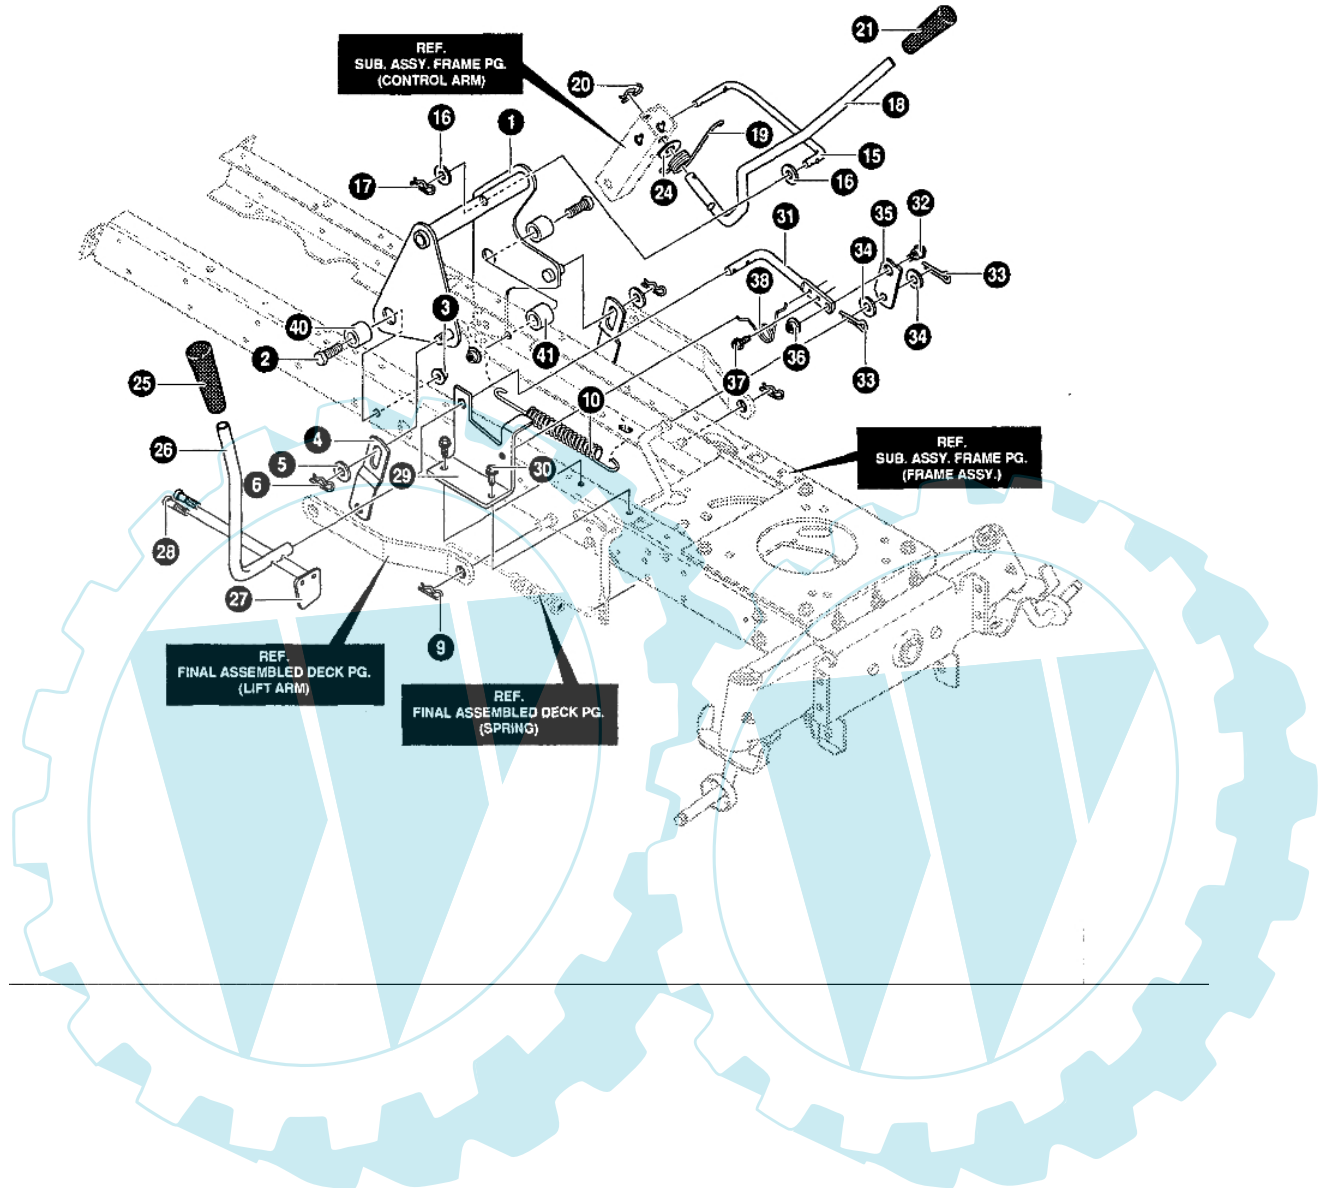

MARATHON 12.5 - (1° Sr.) - Lenkradgruppe

Bild Nr.	Anz.	Teilenummer	Beschreibung	Technische Nachricht
1	1	T95405821	Acshe	
2	1	T94178821	Welle	
3	1	T94179821	Welle	
4	4	T92527	Buchse	
5	2	T710129	Scheibe	
6	2	T710103	Ring	
7	2	T706	Fettnippel	
8	1	T341491821	Flansch	
8-1	1	T94007	Bride	
8-2	1	T94290	Bride	
8-3	1	T94289	Bride	
8-4	2	T710079	Schraube	
12	2	T180113	Schraube	
13	2	T710205	Mutter	
14	2	T710079	Schraube	
15	1	T94020821	Spannstange	
16	1	T94021821	Spannstange	
17	2	T710440	Schraube	
18	2	T710140	Mutter	
19	2	T710082	Schraube	
20	2	T710083	Scheibe	
21	2	T710142	Scheibe	
22	2	T710140	Mutter	
23	3	T710079	Schraube	
24	1	T95442	Lenkrad	
24-1	1	T94131	Sicherung	
26	1	T94127	Welle	
27	1	T94124	Halter	
28	2	T710079	Schraube	
29	1	T94122	Zahnrad	
30	1	T710102	Ring	
31	2	T692287	Reifen	
31-1	2	T338512	Ventil	
31-2	2	T338517	Vorderrad felger	
31-3	2	T338513	Buchse	
31-4	2	T338516	Reifen	
34	2	T710350	Scheibe	
35	2	T36625	Ring	
40	1	T94310	Riemenfuehrung	
41	2	T45174	Mutter	

MARATHON 12.5 - (1° Sr.) - Federungsgruppe

Bild Nr.	Anz.	Teilenummer	Beschreibung	Technische Nachricht
1	1	T94299821	Arm	
2	2	T710222	Schraube	
3	2	T710223	Mutter	
4	2	T94262821	Bride	
5	2	T710119	Scheibe	
6	2	T710108	Splint	
9	2	T710343	Splint	
10	1	T710235	Feder	
15	1	T94276	Schaltung	
16	2	T710119	Scheibe	
17	1	T710343	Splint	
18	1	T94029	Handgriff	
19	1	T710111	Feder	
20	1	T710108	Splint	
21	1	T94929	Handgriff	
24	1	T710116	Scheibe	
25	1	T94928	Handgriff	
26	1	T94826	Hebel	
27	1	T94022	Flansch	
28	2	T710137	Schraube	
29	1	T94018821	Bride	
30	2	T710079	Schraube	
31	1	T94017	Hebel	
32	1	T710098	Schraube	
33	2	T36368	Splint	
34	2	T710115	Scheibe	
35	1	T94004	Schaltung	
36	1	T710140	Mutter	
37	1	T710079	Schraube	
38	1	T710141	Feder	
40	2	T94309	Distanzstück	
41	1	T56150	Distanzstück	