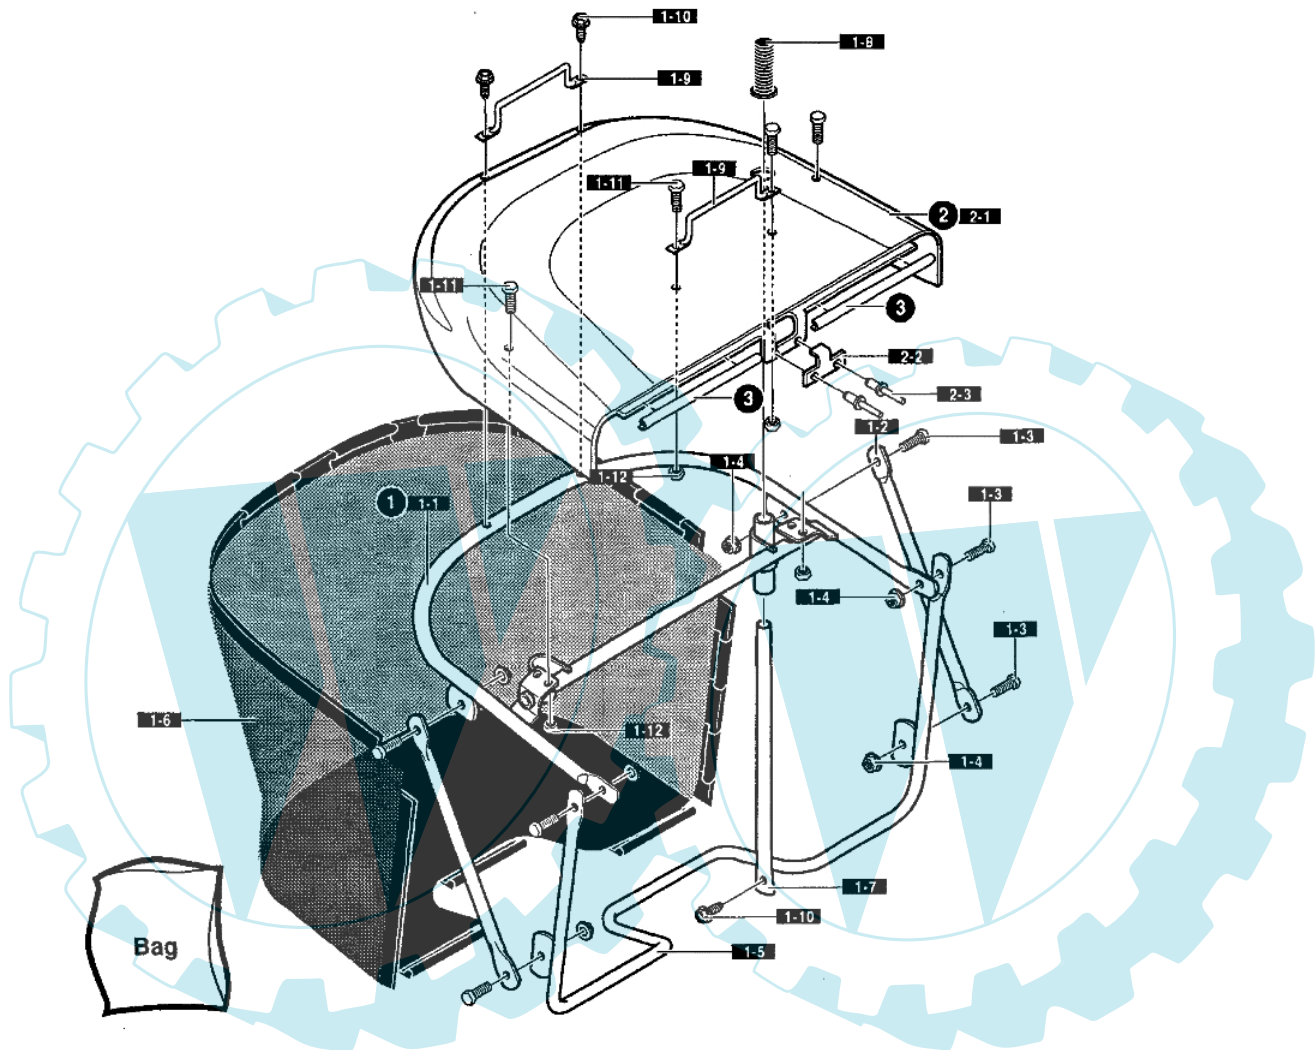

MARATHON 12.5 - (1° Sr.) - Vordere chassis

Bild Nr.	Anz.	Teilenummer	Beschreibung	Technische Nachricht
1	1	T95432821	Bride	
2	1	T95433821	Bride	
3	4	T710079	Schraube	
4	1	T94907	Instrumententafel	
5	2	T710282	Schraube	
8	2	T180020	Schraube	
9	4	T120392	Scheibe	
10	1	T782585	Mutter	
11	1	T341569898	Satz	
11-1	1	T95425	Stirnwandturm	
11-2	1	T95426	Halter	
11-3	4	T710264	Schraube	
11-4	1	T95406	Stange	
11-5	2	T710264	Schraube	
12	4	T710079	Schraube	
15	1	T94638898	Blechtafel	
16	2	T710196	Schraube	
17	1	T94950	Haube	
18	1	T302670	Deckung	
19	1	T308492	Schutz	
21	2	T301452	Schutz	
22	2	T300317	Splint	
23	2	T710343	Splint	
24	4	T6711	Scheibe	
25	1	T95404	Buchse	

MARATHON 12.5 - (1° Sr.) - Elektrische anlage

Bild Nr.	Anz.	Teilenummer	Beschreibung	Technische Nachricht
1	1	T94751	Kabel	
2	1	T94740	Kabel	
3	1	T94742	Kabel	
4	1	T303064	Kabel	
5	2	T52572	Glühlampe	
6	5	T57444	Kabel	
8	1	T94762	Schalter	
9	2	T327350	Schlüssel	
10	1	T320082	Schalter	
11	2	T57769	Glühlampe	
12	2	T94136	Schalter	
13	1	T94613	Klemmenbrett	
14	2	T710133	Schraube	
15	2	T710203	Mutter	
16	1	T95420	Kabel	
17	1	T710133	Schraube	
18	1	T94159	Schalter	
19	1	T302257	Batterie	
20	2	T710226	Schraube	
21	2	T710225	Mutter	
26	2	T342126	Kabel	

MARATHON 12.5 - (1° Sr.) - Schaltplan

Bild Nr.	Anz.	Teilenummer	Beschreibung	Technische Nachricht
-------------	------	-------------	--------------	-------------------------

MARATHON 12.5 - (1° Sr.) - Grassammelsack

Bild Nr.	Anz.	Teilenummer	Beschreibung	Technische Nachricht
1	1	T94560	Satz	
1-1	1	T94849	Rahmen	
1-2	2	T94850	Halter	
1-3	6	T180020	Schraube	
1-4	6	T782585	Mutter	
1-5	1	T94851	Rahmen	
1-6	1	T690085	Rahmen	
1-7	1	T94853	Handgriff	
1-8	1	T94854	Handgriff	
1-9	2	T94855	Handgriff	
1-10	2	T710266	Schraube	
1-11	4	T318139	Schraube	
1-12	4	T782585	Mutter	
2-1	0	T94908898	Deckel	
2-2	1	T94244	Bride	
2-3	0	-	Nicht verfügbar für diesen produkt	
3	0	T55023	Schutz	