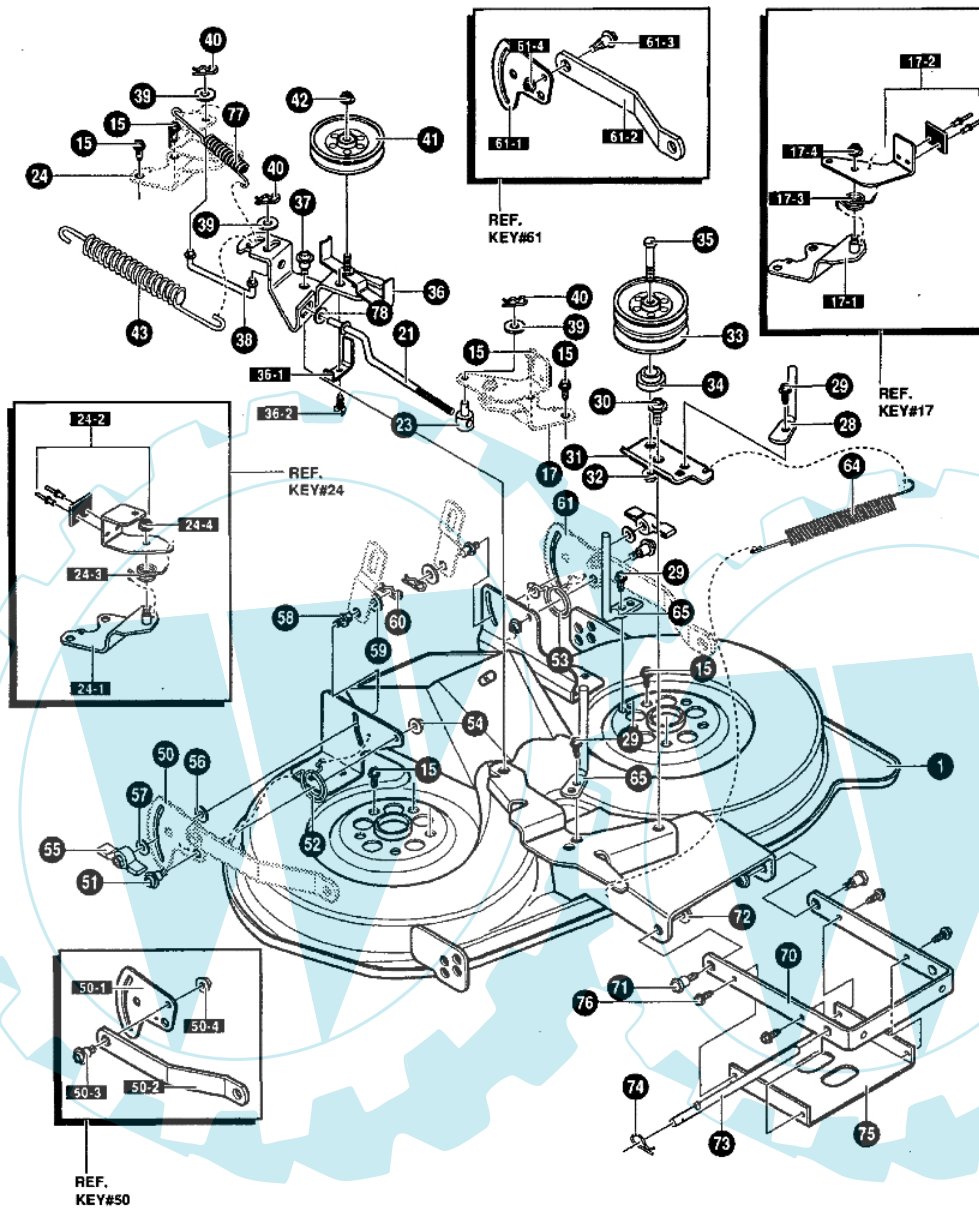

MARATHON 12.5 - (1° Sr.) - Kofferraum

Bild Nr.	Anz.	Teilenummer	Beschreibung	Technische Nachricht
1	1	T94303821	Deck	
15	10	T710265	Schraube	
17	1	T94665821	Ausleger	
17-1	1	T94293	Halter	
17-2	1	T94291	Ausleger	
17-3	1	T710110	Feder	
17-4	1	T710205	Mutter	
21	1	T94277	Schaltung	
23	1	T21920	Mutter	
24	1	T94664821	Ausleger	
24-1	1	T94294	Halter	
24-2	1	T94292	Ausleger	
24-3	1	T710077	Feder	
24-4	1	T710205	Mutter	
28	1	T94274	Riemenfuehrung	
29	3	T710114	Schraube	
30	1	T710098	Schraube	
31	1	T94261821	Halter	
32	1	T710140	Mutter	
33	1	T94279	Scheibe	
34	1	T94269	Distanzstuck	
35	1	T180138	Schraube	
36	1	T94298	Scheibe lager	
36-1	1	T94312	Feder	
36-2	1	T710264	Schraube	
37	1	T710098	Schraube	
38	1	T94278	Schaltung	
39	1	T316079	Scheibe	
40	3	T710343	Splint	
41	1	T94280	Scheibe	
42	1	T710140	Mutter	
43	1	T710234	Feder	
50	1	T341593821	Platte	
50-1	1	T94128	Platte	
50-2	1	T94055	Einstellen	
50-3	1	T710095	Schraube	
50-4	1	T710140	Mutter	
51	2	T710094	Schraube	
52	1	T710112	Feder	
53	1	T710113	Feder	
54	2	T710140	Mutter	
55	2	T94068	Knopf	
56	2	T94137	Scheibe	
57	2	T710195	Scheibe	
58	2	T94064	Stift	
59	2	T710116	Scheibe	
60	2	T710343	Splint	
61	1	T341594821	Platte	
61-1	1	T94128	Platte	
61-2	1	T94055	Einstellen	
61-3	1	T710095	Schraube	
61-4	1	T710140	Mutter	
64	1	T710233	Feder	
65	2	T94275	Riemenfuehrung	
70	1	T94058821	Bride	
71	2	T710094	Schraube	
72	2	T710140	Mutter	
73	1	T94158	Stange	
74	1	T710108	Splint	
75	1	T95057821	Nicht verfügbar für diesen produkt	
76	4	T710079	Schraube	
77	1	T710658	Feder	
78	1	T996416	Scheibe	