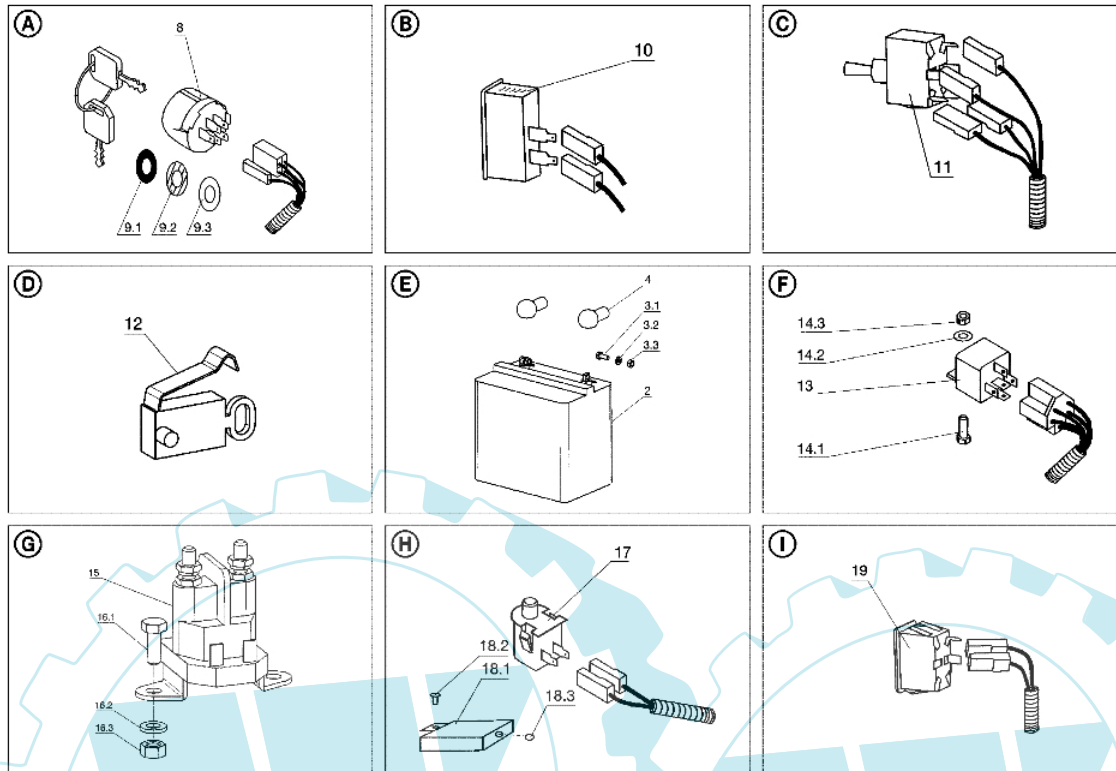

MARATHON 12.5 - (1° Sr.) - Schaltplan