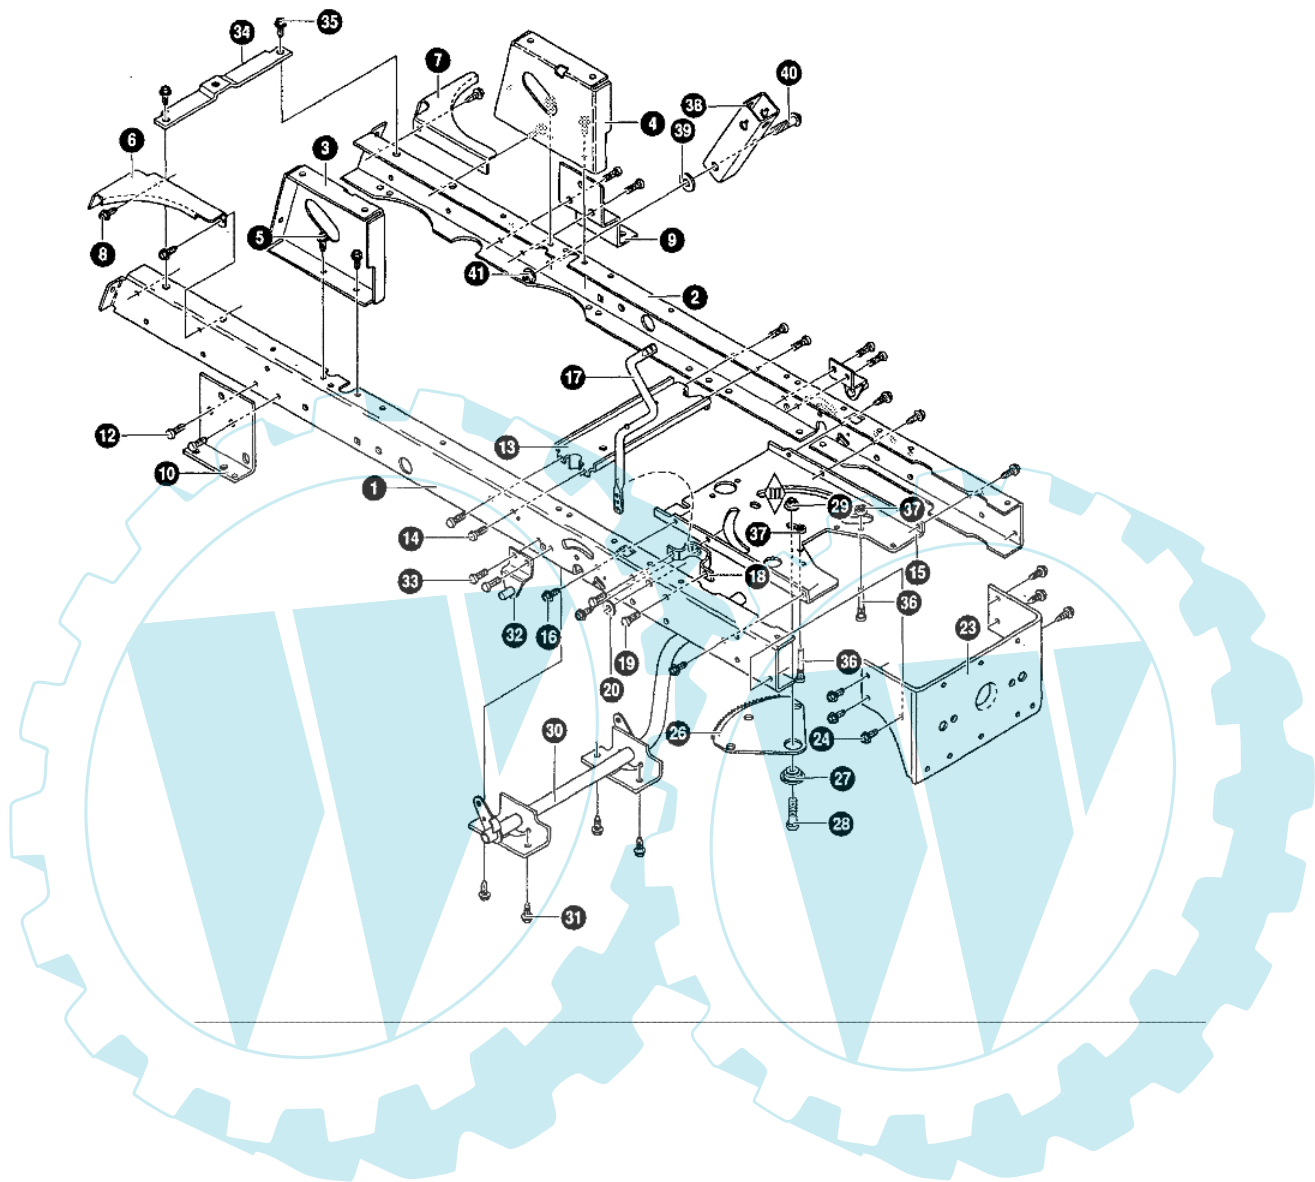

MARATHON 12.5 - (1° Sr.) - Vordere chassis

Bild Nr.	Anz.	Teilenummer	Beschreibung	Technische Nachricht
1	1	T95432821	Bride	
2	1	T95433821	Bride	
3	4	T710079	Schraube	
4	1	T94907	Instrumententafel	
5	2	T710282	Schraube	
8	2	T180020	Schraube	
9	4	T120392	Scheibe	
10	1	T782585	Mutter	
11	1	T341569898	Satz	
11-1	1	T95425	Stirnwandturm	
11-2	1	T95426	Halter	
11-3	4	T710264	Schraube	
11-4	1	T95406	Stange	
11-5	2	T710264	Schraube	
12	4	T710079	Schraube	
15	1	T94638898	Blechtafel	
16	2	T710196	Schraube	
17	1	T94950	Haube	
18	1	T302670	Deckung	
19	1	T308492	Schutz	
21	2	T301452	Schutz	
22	2	T300317	Splint	
23	2	T710343	Splint	
24	4	T6711	Scheibe	
25	1	T95404	Buchse	

MARATHON 12.5 - (1° Sr.) - Chassisgruppe

Bild Nr.	Anz.	Teilenummer	Beschreibung	Technische Nachricht
1	1	T94564	Rahmen	
2	1	T94565	Rahmen	
3	1	T94634	Halter	
4	1	T94633	Halter	
5	4	T710079	Schraube	
6	1	T94561	Halter	
7	1	T94562	Halter	
8	4	T710079	Schraube	
9	1	T94234	Bride	
10	1	T94235	Bride	
12	4	T710079	Schraube	
13	1	T94237	Flansch	
14	4	T710079	Schraube	
15	1	T94003	Platte	
16	6	T710079	Schraube	
17	1	T94019	Hebel	
18	1	T94005	Bride	
19	2	T710079	Schraube	
20	1	T120395	Scheibe	
23	1	T94013	Bride	
24	6	T710079	Schraube	
26	1	T94121	Zahnrad	
27	1	T94123	Lager	
28	1	T710312	Schraube	
29	1	T710105	Mutter	
30	1	T94241	Satz fusshebel	
31	4	T710079	Schraube	
32	2	T94285	Bride	
33	4	T710079	Schraube	
34	1	T94566	Halter	
35	2	T710079	Schraube	
36	2	T93349	Schraube	
37	2	T710204	Mutter	
38	1	T94015	Bride	
39	1	T845	Scheibe	
40	1	T710000	Schraube	
41	1	T710140	Mutter	