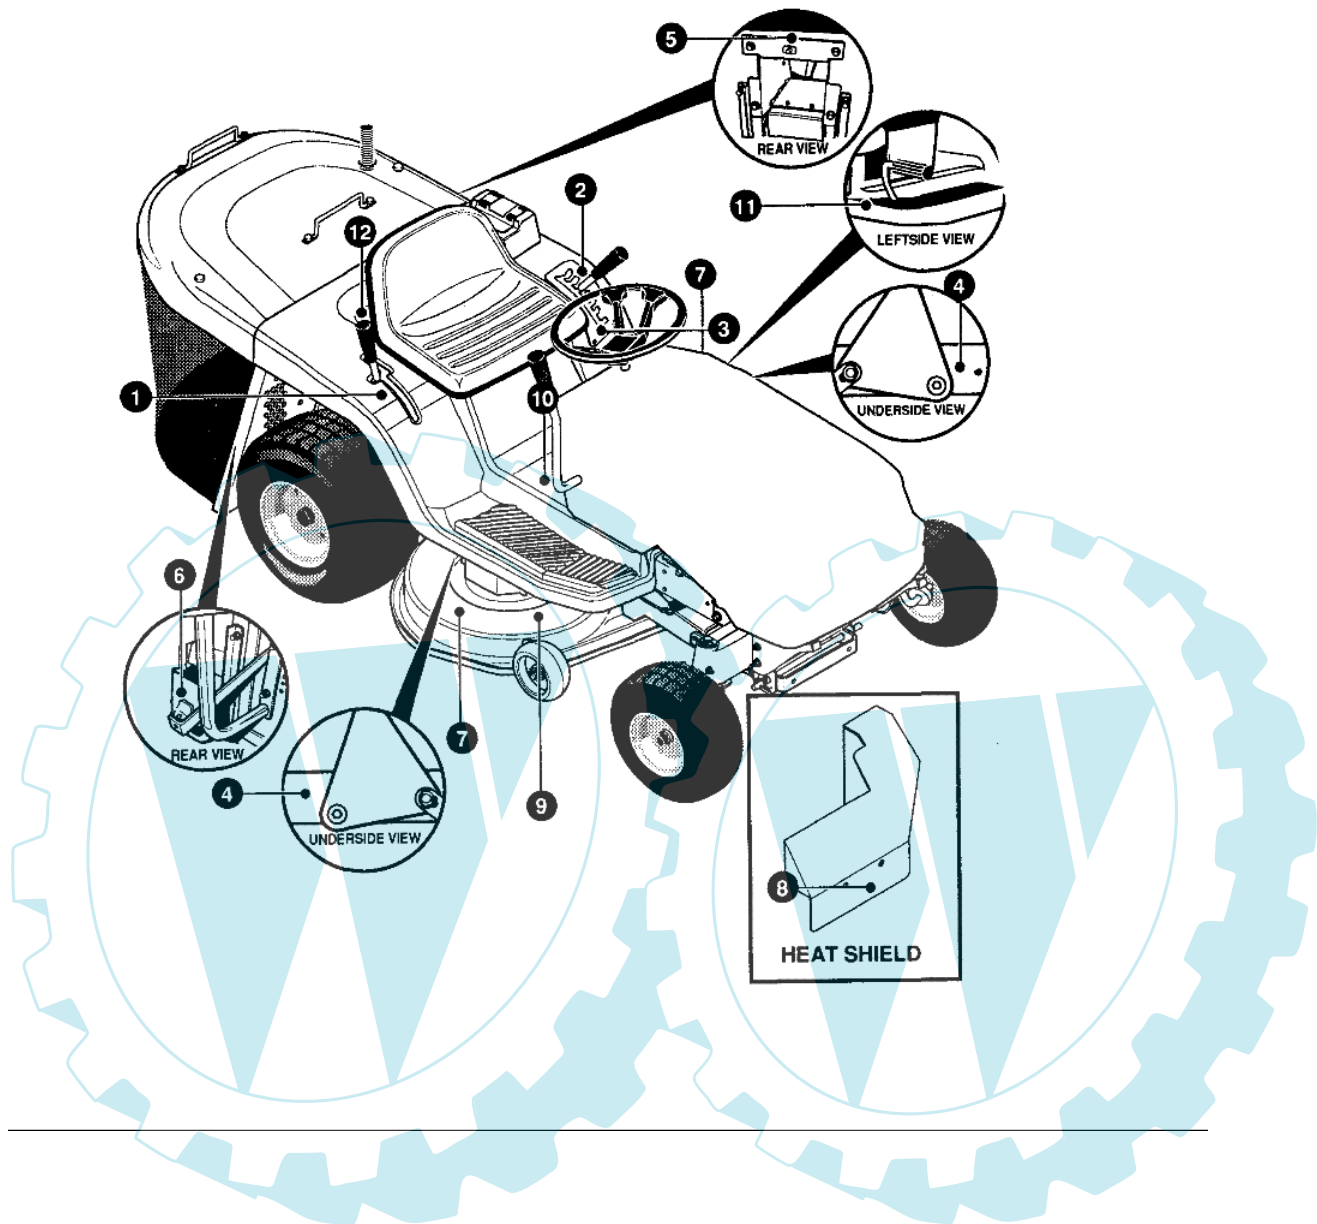

MARATHON 12.5 - (1° Sr.) - Etikette

Bild Nr.	Anz.	Teilenummer	Beschreibung	Technische Nachricht
1	1	T710558	Etikette	
2	1	T710517	Etikette	
3	1	T710683	Etikette	
4	1	T710523	Etikette	
5	1	T338541	Etikette	
6	1	T338542	Etikette	
7	2	T402700	Etikette	
8	1	T338543	Etikette	
9	1	T710684	Etikette	
10	1	T710534	Etikette	
11	1	T710678	Etikette	
12	0	-	Nicht verfügbar für diesen produkt