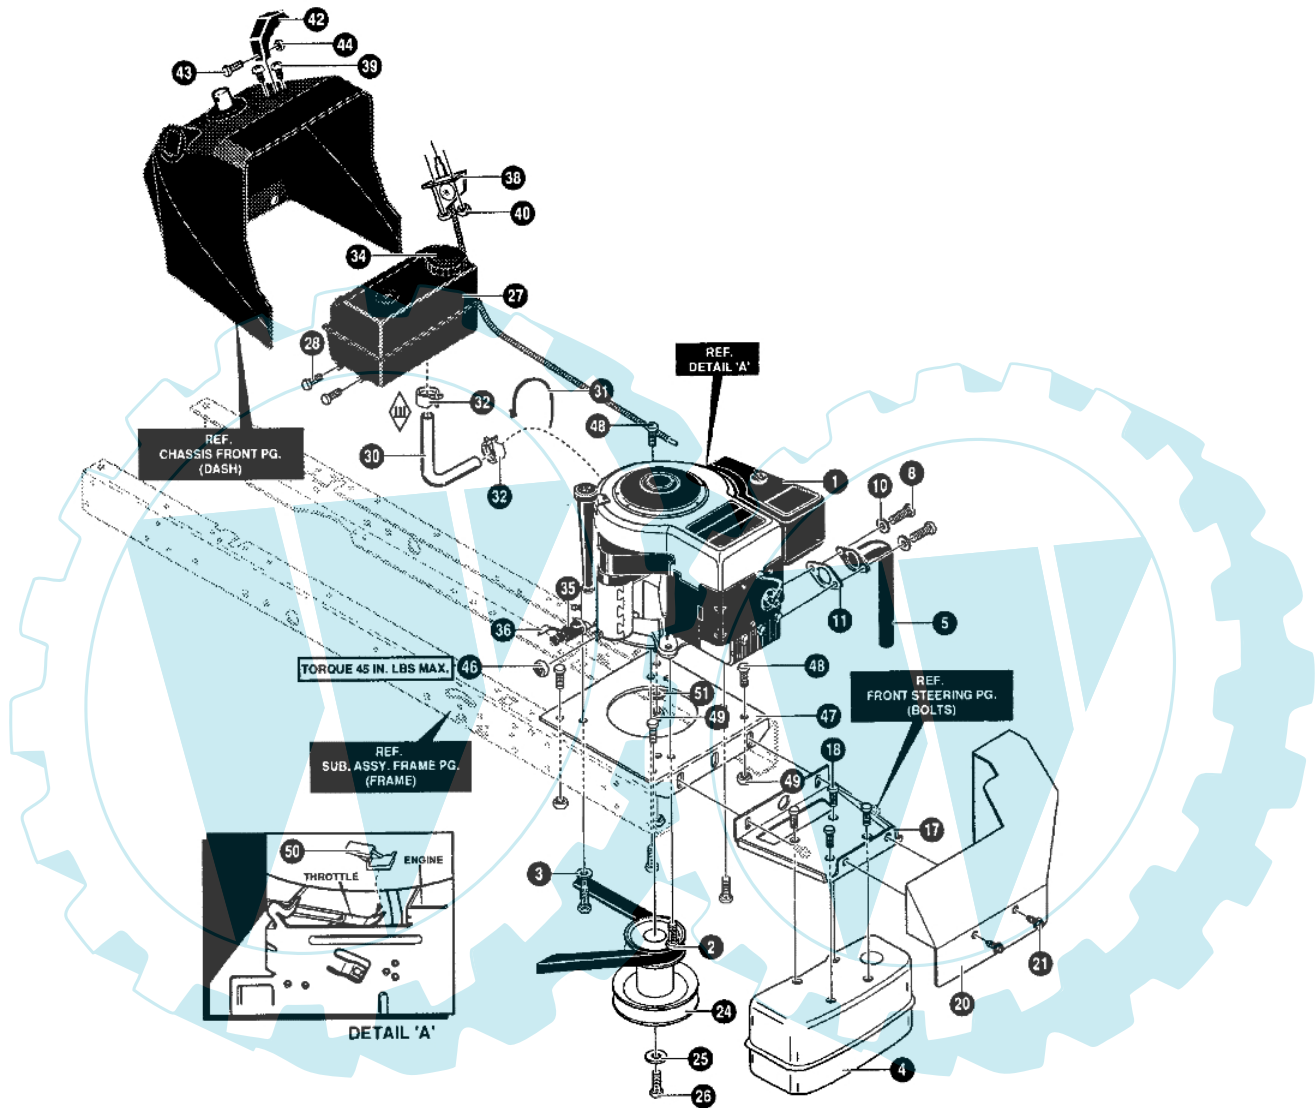

MARATHON 12.5 - (1° Sr.) - Motor

Bild Nr.	Anz.	Teilenummer	Beschreibung	Technische Nachricht
1	1	-	Nicht verfügbar für diesen produkt	
2	4	T50947	Schraube	
3	1	T138489	Scheibe	
4	1	T94902	Auspuff	
5	1	T94900	Kollektor	
8	2	T180077	Schraube	
10	2	T120638	Scheibe	
11	1	T46708	Dichtung	
17	1	T94901821	Bride	
18	4	T44811	Schraube	
20	1	T94904821	Schultz	
21	2	T710079	Schraube	
24	1	T94308	Scheibe	
25	1	T120383	Scheibe	
26	1	T433146	Schraube	
27	1	T309853	Benzin tank	
28	4	T710246	Schraube	
30	0	T50118	Rohr	
31	1	T57444	Kabel	
32	1	T47345	Haken	
34	1	T12501	Stopfen	
35	1	T325547	Ventil	
36	1	T327422	Stopfen	
38	1	T94906	Schaltung	
39	2	T155941	Schraube	
40	2	T308459	Mutter	
42	1	T300508	Knopf	
43	1	T159585	Schraube	
44	1	T120622	Mutter	
46	1	T124818	Mutter	
47	1	T94006821	Platte	
48	4	T710079	Schraube	
49	4	T710205	Mutter	
50	1	T94951	Sicherung	
51	1	T138485	Scheibe	