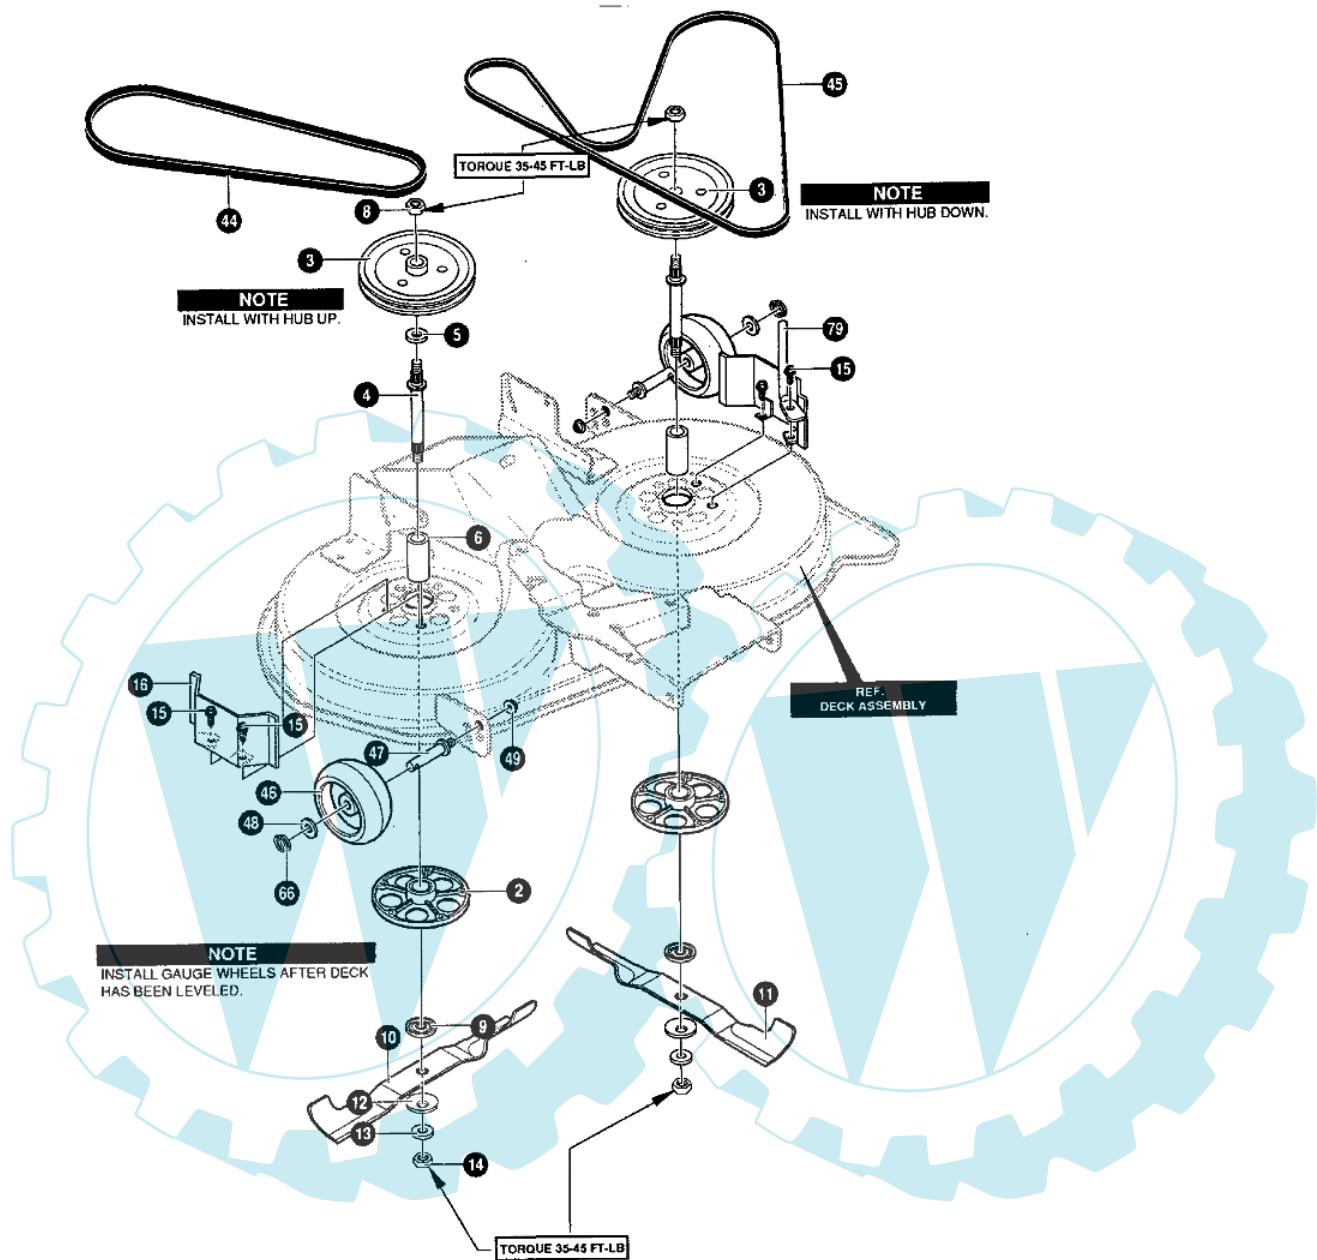

MARATHON 12.5 - (1° Sr.) - Kofferraum

Bild Nr.	Anz.	Teilenummer	Beschreibung	Technische Nachricht
2	2	T94305	Flansch	
3	2	T92425	Scheibe	
4	2	T91922	Welle	
5	1	T710117	Scheibe	
6	2	T91903	Distanzstück	
8	2	T710408	Mutter	
9	2	T94207	Anpassungsglied	
10	1	T94208	Blatt	
11	1	T94209	Blatt	
12	2	T710118	Scheibe	
13	2	T710117	Scheibe	
14	2	T710408	Mutter	
15	10	T710265	Schraube	
16	2	T94288821	Deckel	
44	1	T710231	Riemen	
45	1	T710232	Riemen	
46	2	T92683	Rad	
47	2	T94025	Schraube	
48	2	T710115	Scheibe	
49	2	T710140	Mutter	
66	2	T710930	Splint	
79	2	T92116	Pleuel	

MARATHON 12.5 - (1° Sr.) - Elektrische anlage

Bild Nr.	Anz.	Teilenummer	Beschreibung	Technische Nachricht
1	1	T94751	Kabel	
2	1	T94740	Kabel	
3	1	T94742	Kabel	
4	1	T303064	Kabel	
5	2	T52572	Glühlampe	
6	5	T57444	Kabel	
8	1	T94762	Schalter	
9	2	T327350	Schlüssel	
10	1	T320082	Schalter	
11	2	T57769	Glühlampe	
12	2	T94136	Schalter	
13	1	T94613	Klemmenbrett	
14	2	T710133	Schraube	
15	2	T710203	Mutter	
16	1	T95420	Kabel	
17	1	T710133	Schraube	
18	1	T94159	Schalter	
19	1	T302257	Batterie	
20	2	T710226	Schraube	
21	2	T710225	Mutter	
26	2	T342126	Kabel	