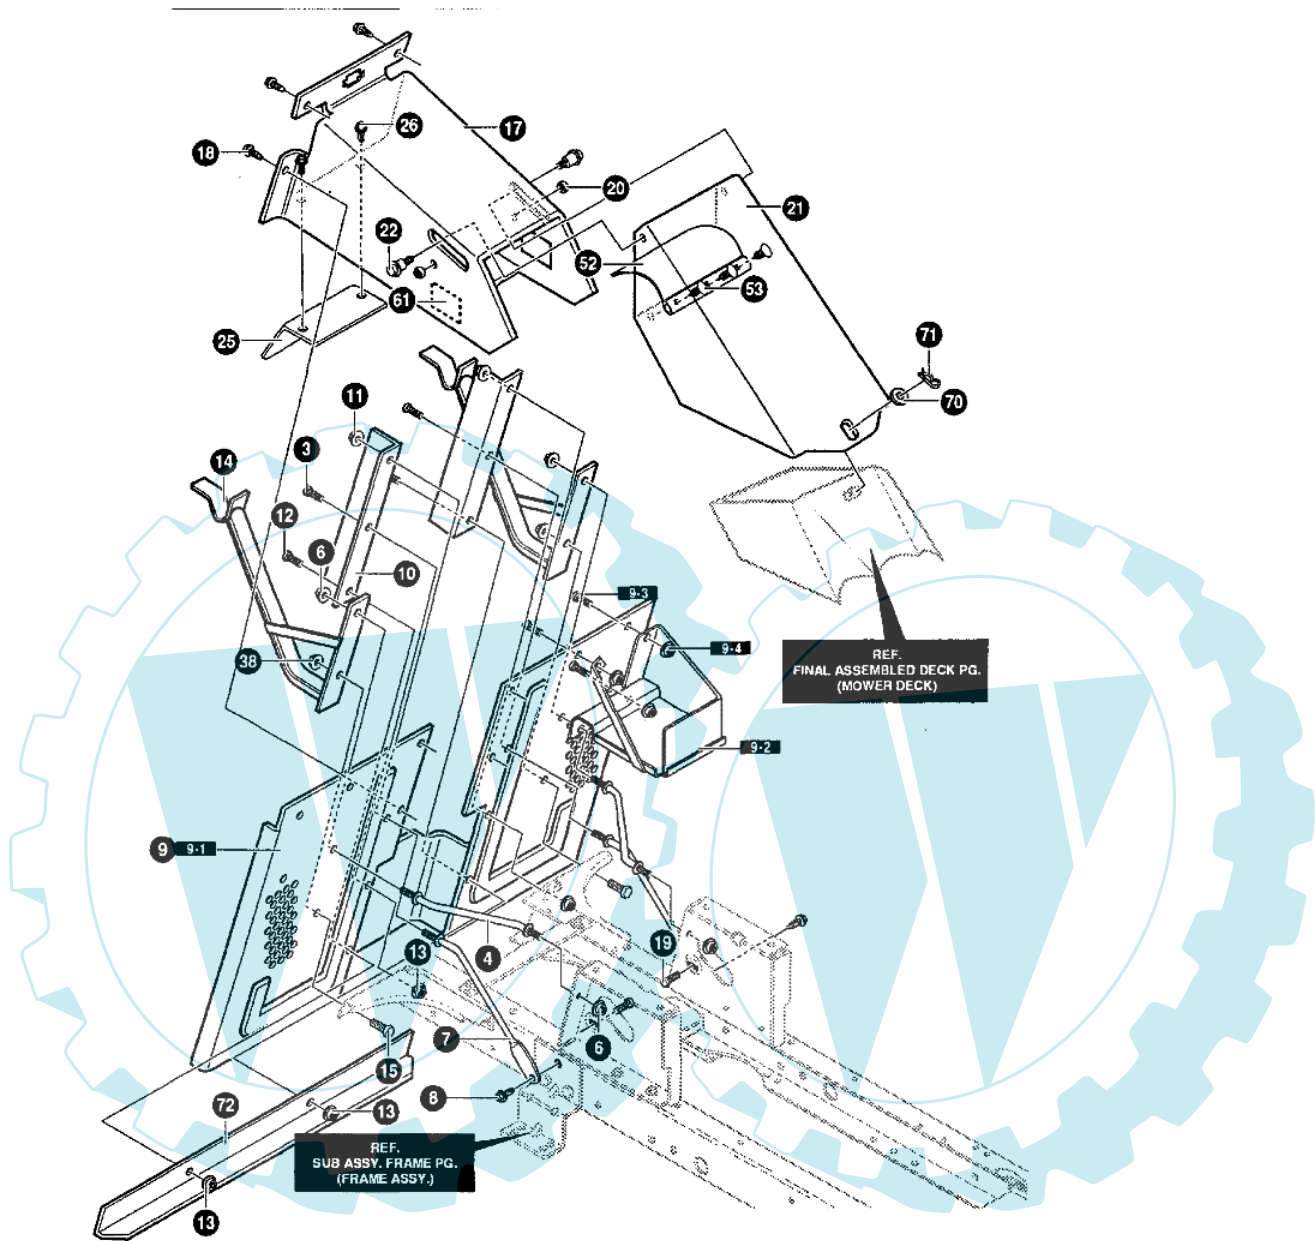

MARATHON 12.5 - (1° Sr.) - Vordere chassis

Bild Nr.	Anz.	Teilenummer	Beschreibung	Technische Nachricht
1	1	T95432821	Bride	
2	1	T95433821	Bride	
3	4	T710079	Schraube	
4	1	T94907	Instrumententafel	
5	2	T710282	Schraube	
8	2	T180020	Schraube	
9	4	T120392	Scheibe	
10	1	T782585	Mutter	
11	1	T341569898	Satz	
11-1	1	T95425	Stirnwandturm	
11-2	1	T95426	Halter	
11-3	4	T710264	Schraube	
11-4	1	T95406	Stange	
11-5	2	T710264	Schraube	
12	4	T710079	Schraube	
15	1	T94638898	Blechtafel	
16	2	T710196	Schraube	
17	1	T94950	Haube	
18	1	T302670	Deckung	
19	1	T308492	Schutz	
21	2	T301452	Schutz	
22	2	T300317	Splint	
23	2	T710343	Splint	
24	4	T6711	Scheibe	
25	1	T95404	Buchse	

MARATHON 12.5 - (1° Sr.) - Hintere chassisgruppe

Bild Nr.	Anz.	Teilenummer	Beschreibung	Technische Nachricht
3	2	T710079	Schraube	
4	2	T94625	Stange	
6	4	T45171	Mutter	
7	2	T94231	Stange	
8	2	T710079	Schraube	
9	1	T341493821	Platte	
9-1	1	T94569	Platte	
9-2	1	T94563	Halter	
9-3	3	T180073	Schraube	
9-4	3	T45174	Mutter	
10	2	T94232-821	Halter	
11	2	T45171	Mutter	
12	4	T328154	Schraube	
13	4	T45174	Mutter	
14	2	T94637821	Halter	
15	2	T328154	Schraube	
17	1	T94295821	Halter	
18	4	T710079	Schraube	
19	2	T57101	Schraube	
20	2	T45174	Mutter	
21	1	T94970821	Halter	
22	2	T51601	Schraube	
25	1	T94263821	Deckel	
26	2	T710264	Schraube	
38	0	T45174	Mutter	
52	1	T94264	Deflector	
53	3	T309235	Schraube	
61	2	T318197	Schild	
70	1	T710116	Scheibe	
71	1	T710343	Splint	
72	1	T95087821	Halter	