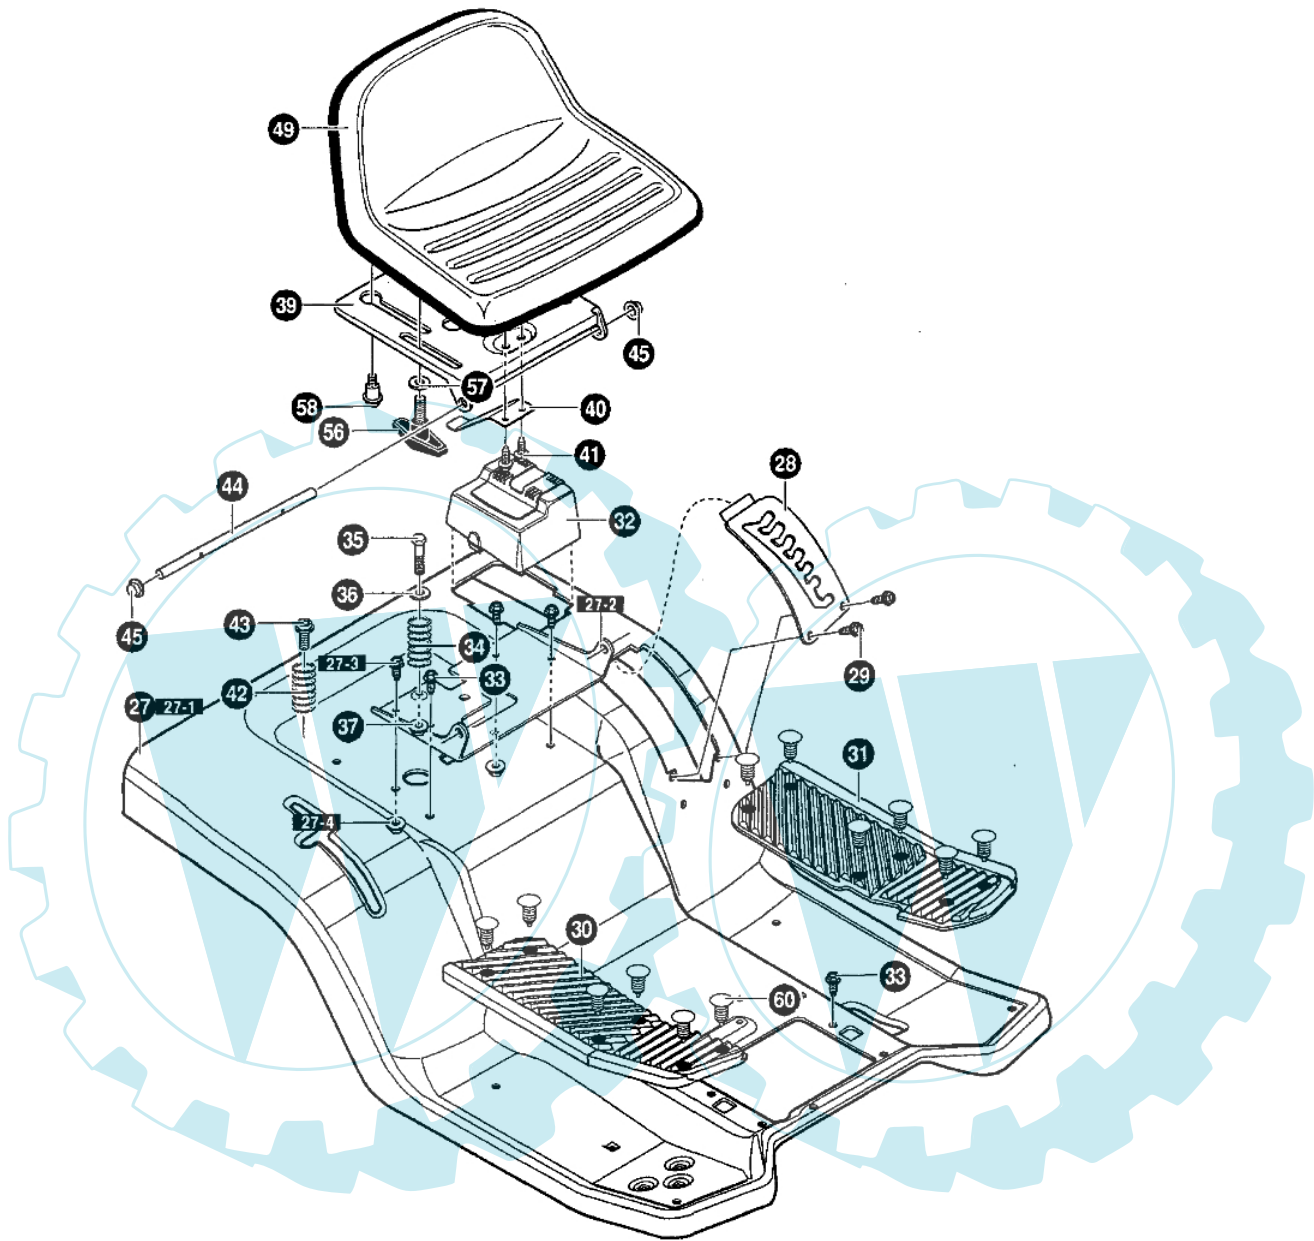

MARATHON 12.5 - (1° Sr.) - Hintere chassisgruppe

Bild Nr.	Anz.	Teilenummer	Beschreibung	Technische Nachricht
27	1	T341496898	Kasten	
27-1	1	T94204	Kasten	
27-2	1	T94153	Halter	
27-3	2	T710279	Schraube	
27-4	2	T710205	Mutter	
28	1	T94243898	Platte	
29	2	T710196	Schraube	
30	1	T95438	Trittbrett-fussr	
31	1	T95437	Trittbrett-fussr	
32	1	T94200	Deckel	
33	3	T710079	Schraube	
34	1	T710136	Feder	
35	1	T710093	Schraube	
36	1	T94155	Scheibe	
37	1	T710280	Mutter	
39	1	T94154	Halter	
40	1	T94057	Feder	
41	2	T710264	Schraube	
42	2	T710109	Feder	
43	2	T710079	Schraube	
44	1	T94156	Halter	
45	2	T710192	Mutter	
49	1	T95444	Sitz	
56	2	T94160	Schraube	
57	2	T710281	Scheibe	
58	2	T710101	Schraube	
60	12	T311087	Schraube	

MARATHON 12.5 - (1° Sr.) - Chassisgruppe

Bild Nr.	Anz.	Teilenummer	Beschreibung	Technische Nachricht
1	1	T94564	Rahmen	
2	1	T94565	Rahmen	
3	1	T94634	Halter	
4	1	T94633	Halter	
5	4	T710079	Schraube	
6	1	T94561	Halter	
7	1	T94562	Halter	
8	4	T710079	Schraube	
9	1	T94234	Bride	
10	1	T94235	Bride	
12	4	T710079	Schraube	
13	1	T94237	Flansch	
14	4	T710079	Schraube	
15	1	T94003	Platte	
16	6	T710079	Schraube	
17	1	T94019	Hebel	
18	1	T94005	Bride	
19	2	T710079	Schraube	
20	1	T120395	Scheibe	
23	1	T94013	Bride	
24	6	T710079	Schraube	
26	1	T94121	Zahnrad	
27	1	T94123	Lager	
28	1	T710312	Schraube	
29	1	T710105	Mutter	
30	1	T94241	Satz fusshebel	
31	4	T710079	Schraube	
32	2	T94285	Bride	
33	4	T710079	Schraube	
34	1	T94566	Halter	
35	2	T710079	Schraube	
36	2	T93349	Schraube	
37	2	T710204	Mutter	
38	1	T94015	Bride	
39	1	T845	Scheibe	
40	1	T710000	Schraube	
41	1	T710140	Mutter	