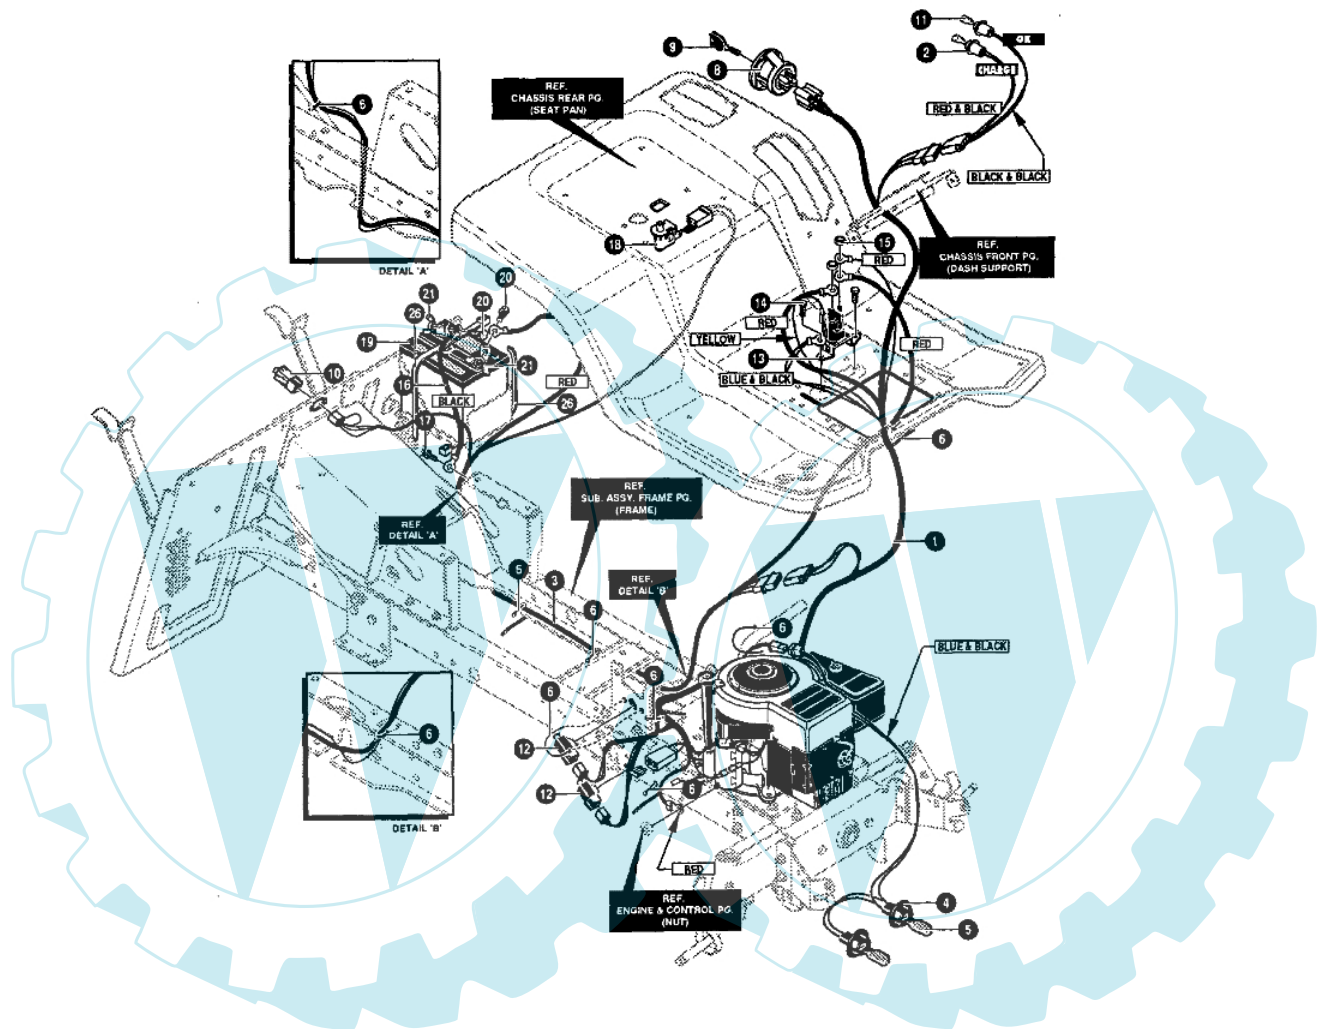

MARATHON 12.5 - (1° Sr.) - Vordere chassis

Bild Nr.	Anz.	Teilenummer	Beschreibung	Technische Nachricht
1	1	T95432821	Bride	
2	1	T95433821	Bride	
3	4	T710079	Schraube	
4	1	T94907	Instrumententafel	
5	2	T710282	Schraube	
8	2	T180020	Schraube	
9	4	T120392	Scheibe	
10	1	T782585	Mutter	
11	1	T341569898	Satz	
11-1	1	T95425	Stirnwandturm	
11-2	1	T95426	Halter	
11-3	4	T710264	Schraube	
11-4	1	T95406	Stange	
11-5	2	T710264	Schraube	
12	4	T710079	Schraube	
15	1	T94638898	Blechtafel	
16	2	T710196	Schraube	
17	1	T94950	Haube	
18	1	T302670	Deckung	
19	1	T308492	Schutz	
21	2	T301452	Schutz	
22	2	T300317	Splint	
23	2	T710343	Splint	
24	4	T6711	Scheibe	
25	1	T95404	Buchse	

MARATHON 12.5 - (1° Sr.) - Elektrische anlage

Bild Nr.	Anz.	Teilenummer	Beschreibung	Technische Nachricht
1	1	T94751	Kabel	
2	1	T94740	Kabel	
3	1	T94742	Kabel	
4	1	T303064	Kabel	
5	2	T52572	Glühlampe	
6	5	T57444	Kabel	
8	1	T94762	Schalter	
9	2	T327350	Schlüssel	
10	1	T320082	Schalter	
11	2	T57769	Glühlampe	
12	2	T94136	Schalter	
13	1	T94613	Klemmenbrett	
14	2	T710133	Schraube	
15	2	T710203	Mutter	
16	1	T95420	Kabel	
17	1	T710133	Schraube	
18	1	T94159	Schalter	
19	1	T302257	Batterie	
20	2	T710226	Schraube	
21	2	T710225	Mutter	
26	2	T342126	Kabel	

Bild Nr.	Anz.	Teilenummer	Beschreibung	Technische Nachricht
1	1	T94560	Satz	
1-1	1	T94849	Rahmen	
1-2	2	T94850	Halter	
1-3	6	T180020	Schraube	
1-4	6	T782585	Mutter	
1-5	1	T94851	Rahmen	
1-6	1	T690085	Rahmen	
1-7	1	T94853	Handgriff	
1-8	1	T94854	Handgriff	
1-9	2	T94855	Handgriff	
1-10	2	T710266	Schraube	
1-11	4	T318139	Schraube	
1-12	4	T782585	Mutter	
2-1	0	T94908898	Deckel	
2-2	1	T94244	Bride	
2-3	0	-	Nicht verfügbar für diesen produkt	
3	0	T55023	Schutz	