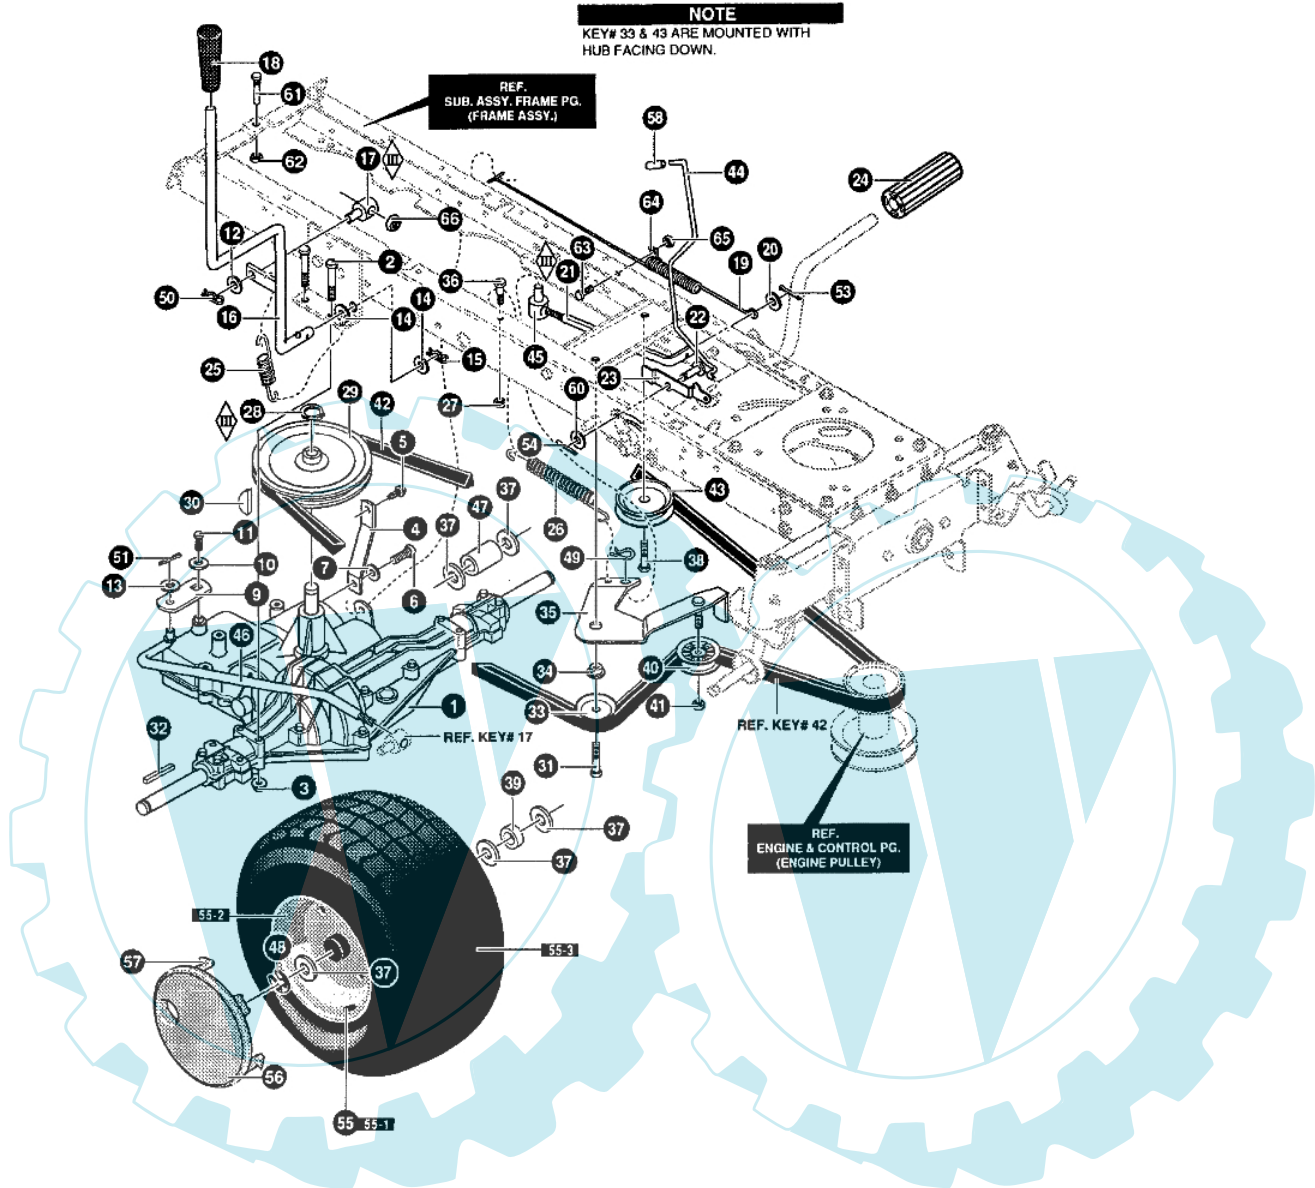

MARATHON 12.5 - (1° Sr.) - Zuggruppe

Bild Nr.	Anz.	Teilenummer	Beschreibung	Technische Nachricht
1	1	-	Nicht verfügbar für diesen produkt	
2	4	T180091	Schraube	
3	4	T710205	Mutter	
4	1	T94620821	Bride	
5	1	T710079	Schraube	
6	1	T782967	Schraube	
7	1	T120638	Scheibe	
9	1	T94227	Flansch	
10	1	T57157	Scheibe	
11	1	T56255	Schraube	
12	1	T996416	Scheibe	
13	1	T120394	Scheibe	
14	4	T996425	Scheibe	
15	1	T56180	Splint	
16	1	T94242	Hebel	
17	1	T21920	Mutter	
18	1	T94929	Handgriff	
19	1	T95424	Feder	
20	1	T35214	Scheibe	
21	1	T94573	Stange	
22	1	T49332	Splint	
23	1	T94045	Haken	
24	1	T21544	Handgriff	
25	1	T782223	Feder	
26	1	T710139	Feder	
27	1	T782585	Mutter	
28	1	T22053	Ring	
29	1	T94571	Scheibe	
30	1	T50795	Schluessel	
31	1	T710082	Schraube	
32	2	T52928	Schluessel	
33	1	T782964	Scheibe	
34	1	T95423	Distanzstück	
35	1	T94238821	Arm	
36	1	T310088	Schraube	
37	6	T710131	Scheibe	
38	1	T180124	Schraube	
39	2	T95418	Distanzstück	
40	1	T91179	Scheibe	
41	1	T45905	Mutter	
42	1	T94608	Riemen	
43	1	T782964	Scheibe	
44	1	T94568	Bremse	
45	1	T710059	Mutter	
46	1	T94570	Stange	
47	1	T95419	Distanzstück	
48	2	T36625	Ring	
49	1	T56180	Splint	
50	1	T710343	Splint	
51	1	T121222	Splint	
53	1	T121222	Splint	
54	1	T121222	Splint	
55	2	T692289	Reifen	
56	1	-	Nicht verfügbar für diesen produkt	
57	1	-	Nicht verfügbar für diesen produkt	
58	1	T335980	Stopfen	
60	1	T120394	Scheibe	
61	1	T20619	Schraube	
62	1	T710204	Mutter	
63	1	T180016	Schraube	
64	1	T57569	Buchse	
65	1	T51335	Mutter	
66	1	T124829	Mutter	
55-1	1	T338512	Ventil	
55-2	1	T338524	Vorderrad felger	
55-3	1	T338549	Reifen