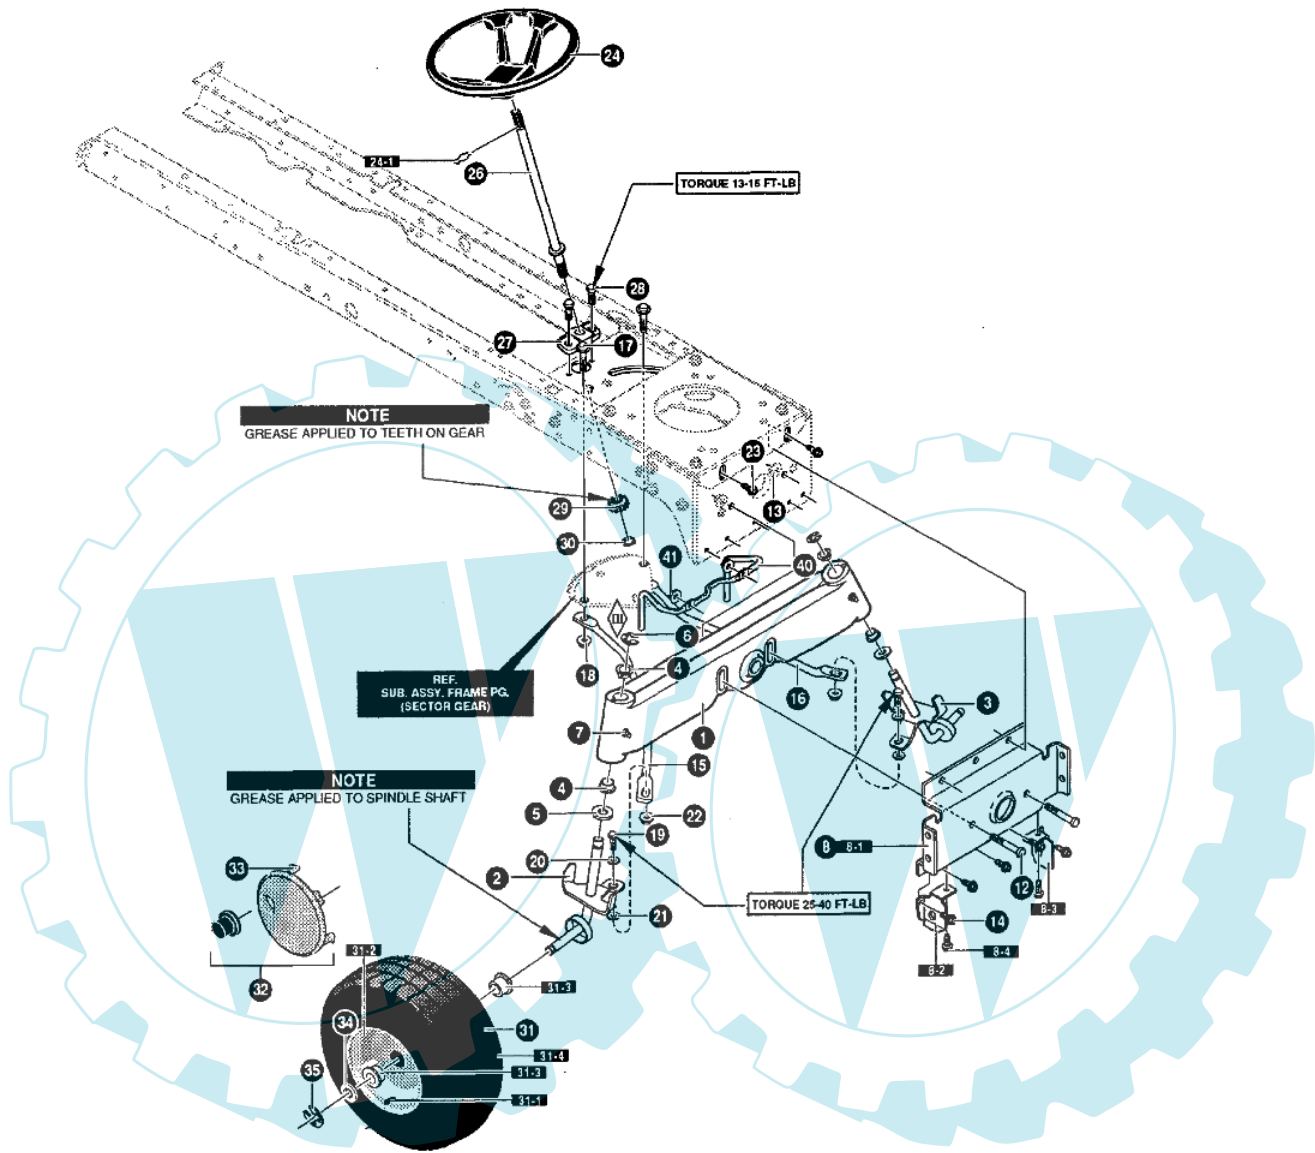

MARATHON 12.5 - (1° Sr.) - Lenkradgruppe

Bild Nr.	Anz.	Teilenummer	Beschreibung	Technische Nachricht
1	1	T95405821	Acshe	
2	1	T94178821	Welle	
3	1	T94179821	Welle	
4	4	T92527	Buchse	
5	2	T710129	Scheibe	
6	2	T710103	Ring	
7	2	T706	Fettnippel	
8	1	T341491821	Flansch	
8-1	1	T94007	Bride	
8-2	1	T94290	Bride	
8-3	1	T94289	Bride	
8-4	2	T710079	Schraube	
12	2	T180113	Schraube	
13	2	T710205	Mutter	
14	2	T710079	Schraube	
15	1	T94020821	Spannstange	
16	1	T94021821	Spannstange	
17	2	T710440	Schraube	
18	2	T710140	Mutter	
19	2	T710082	Schraube	
20	2	T710083	Scheibe	
21	2	T710142	Scheibe	
22	2	T710140	Mutter	
23	3	T710079	Schraube	
24	1	T95442	Lenkrad	
24-1	1	T94131	Sicherung	
26	1	T94127	Welle	
27	1	T94124	Halter	
28	2	T710079	Schraube	
29	1	T94122	Zahnrad	
30	1	T710102	Ring	
31	2	T692287	Reifen	
31-1	2	T338512	Ventil	
31-2	2	T338517	Vorderrad felger	
31-3	2	T338513	Buchse	
31-4	2	T338516	Reifen	
34	2	T710350	Scheibe	
35	2	T36625	Ring	
40	1	T94310	Riemenfuehrung	
41	2	T45174	Mutter	

MARATHON 12.5 - (1° Sr.) - Federungsgruppe

Bild Nr.	Anz.	Teilenummer	Beschreibung	Technische Nachricht
1	1	T94299821	Arm	
2	2	T710222	Schraube	
3	2	T710223	Mutter	
4	2	T94262821	Bride	
5	2	T710119	Scheibe	
6	2	T710108	Splint	
9	2	T710343	Splint	
10	1	T710235	Feder	
15	1	T94276	Schaltung	
16	2	T710119	Scheibe	
17	1	T710343	Splint	
18	1	T94029	Handgriff	
19	1	T710111	Feder	
20	1	T710108	Splint	
21	1	T94929	Handgriff	
24	1	T710116	Scheibe	
25	1	T94928	Handgriff	
26	1	T94826	Hebel	
27	1	T94022	Flansch	
28	2	T710137	Schraube	
29	1	T94018821	Bride	
30	2	T710079	Schraube	
31	1	T94017	Hebel	
32	1	T710098	Schraube	
33	2	T36368	Splint	
34	2	T710115	Scheibe	
35	1	T94004	Schaltung	
36	1	T710140	Mutter	
37	1	T710079	Schraube	
38	1	T710141	Feder	
40	2	T94309	Distanzstück	
41	1	T56150	Distanzstück	